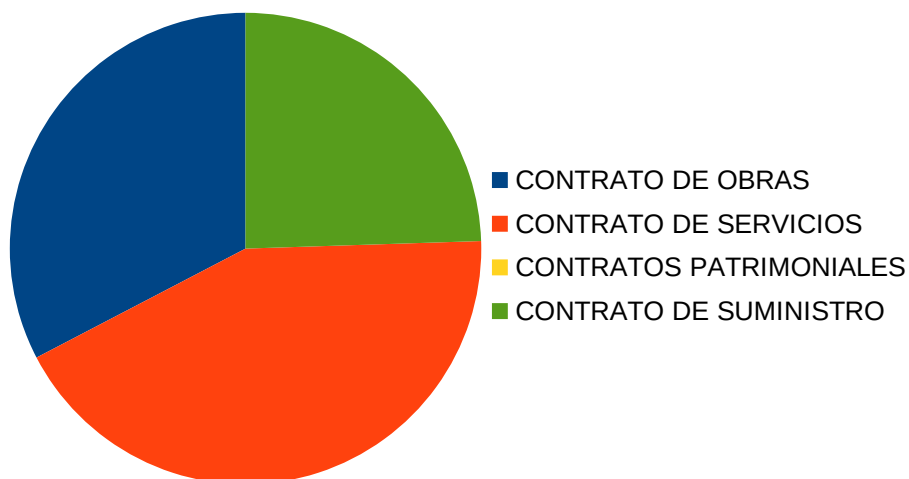

## CONTRATOS

**AÑO 2017**

Porcentaje de adjudicación de contrato según su naturaleza:

**CONTRATOS TOTALES 49**

	Número de contratos	Porcentaje
CONTRATO DE OBRAS	16	32,65
CONTRATO DE SERVICIOS	21	42,86
CONTRATOS PATRIMONIALES	0	0,00
CONTRATO DE SUMINISTRO	12	24,49

Porcentaje de adjudicación de contrato según procedimiento de adjudicación:

	Número de contratos	Porcentaje
POR PROCEDIMIENTO ABIERTO	6	12,24
NEGOCIADO SIN PUBLICIDAD	3	6,12
EL RESTO ABIERTO SIMPLIFICADO	0	0,00
CONTRATOS MENORES	40	81,63