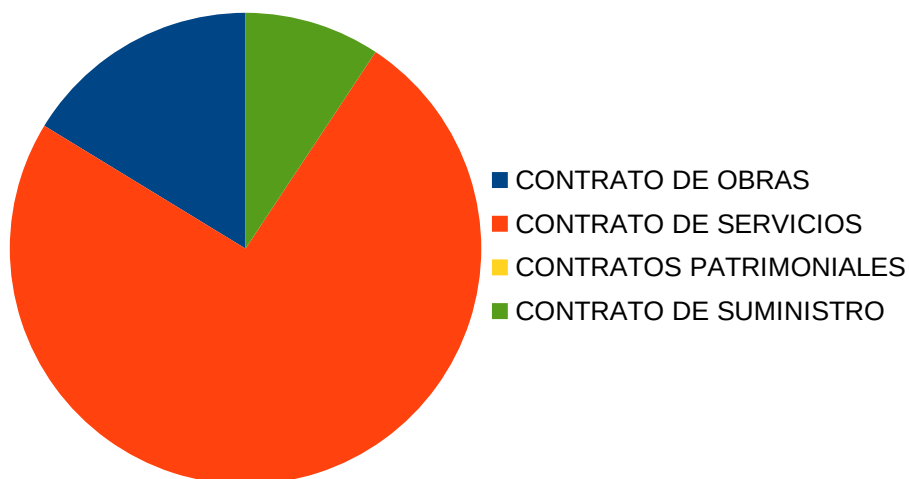

## CONTRATOS

AÑO 2018

Porcentaje de adjudicación de contrato según su naturaleza:

**CONTRATOS TOTALES 43**

	Número de contratos	Porcentaje
CONTRATO DE OBRAS	7	16,28
CONTRATO DE SERVICIOS	32	74,42
CONTRATOS PATRIMONIALES	0	0,00
CONTRATO DE SUMINISTRO	4	9,30

Porcentaje de adjudicación de contrato según procedimiento de adjudicación:

	Número de contratos	Porcentaje
POR PROCEDIMIENTO ABIERTO	2	4,65
NEGOCIADO SIN PUBLICIDAD	0	0,00
EL RESTO ABIERTO SIMPLIFICADO	7	16,28
CONTRATOS MENORES	34	79,07