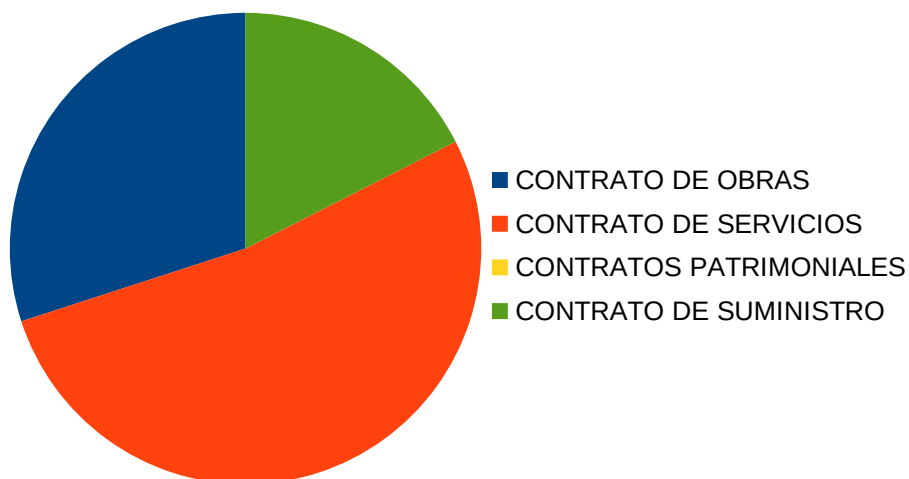

## CONTRATOS

AÑO 2019

Porcentaje de adjudicación de contrato según su naturaleza:

**CONTRATOS TOTALES 40**

	Número de contratos	Porcentaje
CONTRATO DE OBRAS	12	30,00
CONTRATO DE SERVICIOS	21	52,50
CONTRATOS PATRIMONIALES	0	0,00
CONTRATO DE SUMINISTRO	7	17,50

Porcentaje de adjudicación de contrato según procedimiento de adjudicación:

	Número de contratos	Porcentaje
POR PROCEDIMIENTO ABIERTO	2	5,00
NEGOCIADO SIN PUBLICIDAD	0	0,00
EL RESTO ABIERTO SIMPLIFICADO	11	27,50
CONTRATOS MENORES	26	65,00
CONTRATO BASADO (FEMP)	1	2,5