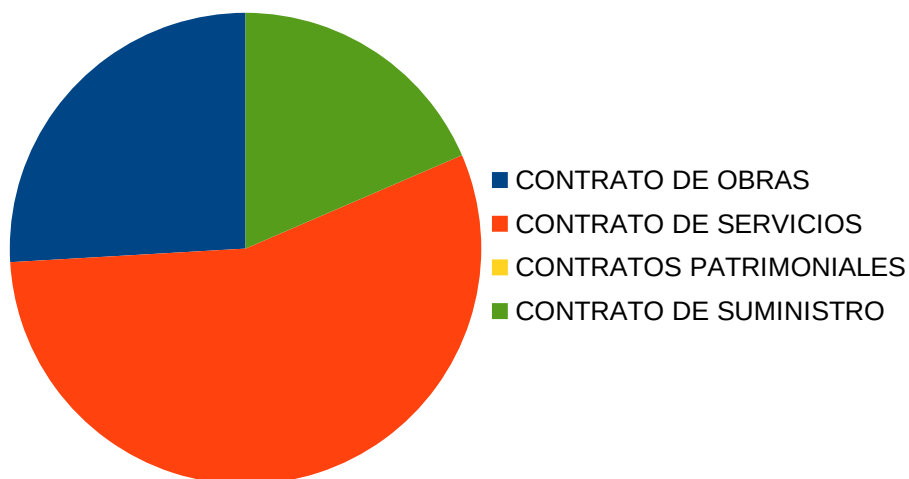

## CONTRATOS

**AÑO 2020**

Porcentaje de adjudicación de contrato según su naturaleza:

**CONTRATOS TOTALES** **27**

	Número de contratos	Porcentaje
CONTRATO DE OBRAS	7	25,93
CONTRATO DE SERVICIOS	15	55,56
CONTRATOS PATRIMONIALES	0	0,00
CONTRATO DE SUMINISTRO	5	18,52

Porcentaje de adjudicación de contrato según procedimiento de adjudicación:

	Número de contratos	Porcentaje
POR PROCEDIMIENTO ABIERTO	2	7,41
NEGOCIADO SIN PUBLICIDAD	0	0,00
EL RESTO ABIERTO SIMPLIFICADO	4	14,81
CONTRATOS MENORES	13	48,15
CONTRATO BASADO (FEMP)	2	7,407407407
ESPECIAL SUPERSIMPLIFICADO	6	22,22