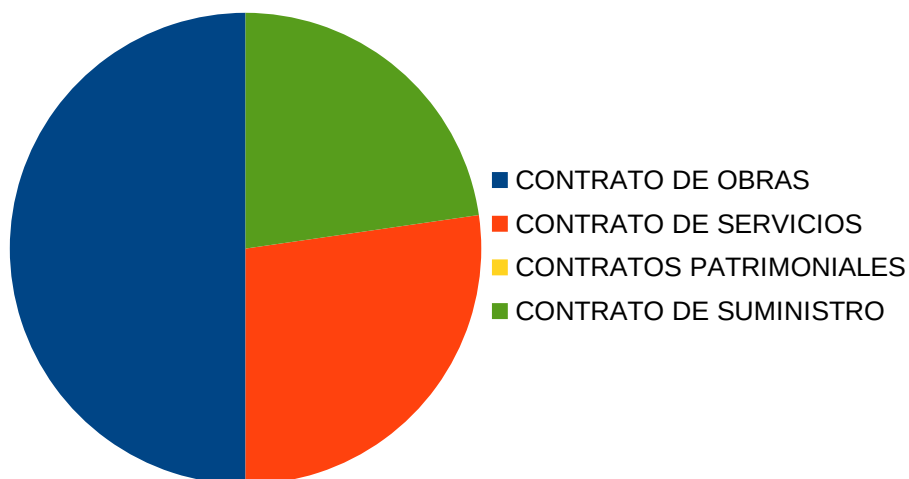

CONTRATOS

AÑO 2021

Porcentaje de adjudicación de contrato según su naturaleza:

CONTRATOS TOTALES **22**

	Número de contratos	Porcentaje
CONTRATO DE OBRAS	11	50,00
CONTRATO DE SERVICIOS	6	27,27
CONTRATOS PATRIMONIALES	0	0,00
CONTRATO DE SUMINISTRO	5	22,73

Porcentaje de adjudicación de contrato según procedimiento de adjudicación:

	Número de contratos	Porcentaje
POR PROCEDIMIENTO ABIERTO	0	0,00
NEGOCIADO SIN PUBLICIDAD	1	4,55
EL RESTO ABIERTO SIMPLIFICADO	13	59,09
CONTRATOS MENORES	2	9,09
CONTRATO BASADO (FEMP)	0	0
ESPECIAL SUPERSIMPLIFICADO	3	13,64
CONTRATO PRIVADO	2	9,09