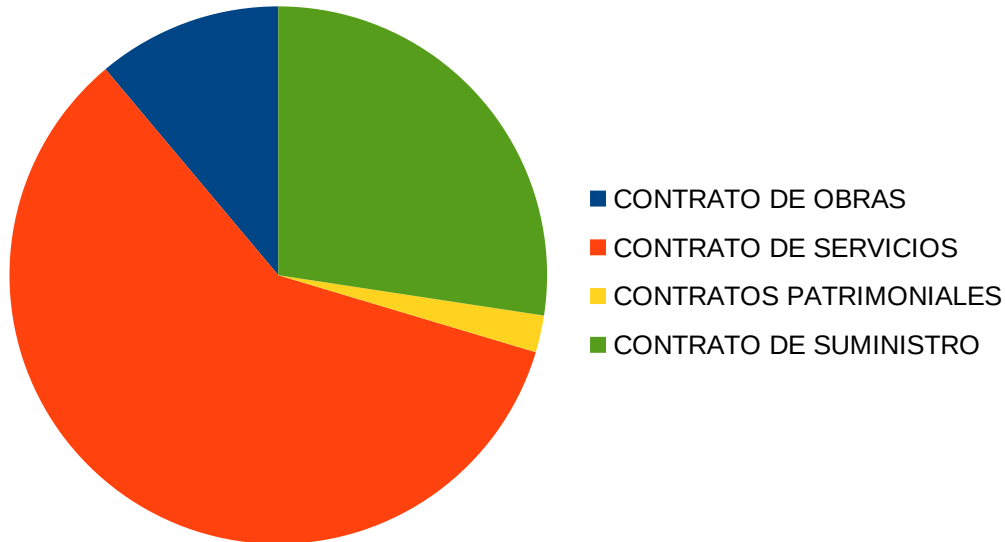

CONTRATOS

AÑO 2022

Porcentaje de adjudicación de contrato según su naturaleza:

CONTRATOS TOTALES **135**

	Número de contratos	Porcentaje
CONTRATO DE OBRAS	15	11,11
CONTRATO DE SERVICIOS	80	59,26
CONTRATOS PATRIMONIALES	3	2,22
CONTRATO DE SUMINISTRO	37	27,41

Porcentaje de adjudicación de contrato según procedimiento de adjudicación:

	Número de contratos	Porcentaje
POR PROCEDIMIENTO ABIERTO	5	3,70
NEGOCIADO SIN PUBLICIDAD	1	0,74
EL RESTO ABIERTO SIMPLIFICADO	26	19,26
CONTRATOS MENORES	103	76,30